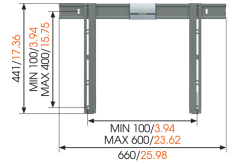

**NEW!**VESA mounting holes
mm/inch

THIN 305 Support mural LED/LCD/Plasma UltraThin

- Taille de l'écran (Min. - Max.): 32 - 55 " / 81 - 140 cm
- Poids max.: 40 kg / 88 lbs
- Distance min. par rapport au mur (mm): 15 mm
- Trous de montage VESA: 100x100mm jusqu'à 600x400mm
- Garantie: Une garantie à vie
- Couleurs disponibles: Dolphin Grey/Aluminium

Transformez votre téléviseur mural en chef-d'œuvre grâce au support mural THIN 305 UltraThin pour écran LED/LCD/Plasma. Il est parfait pour monter votre téléviseur "à plat au mur" dans le séjour, le home cinema ou la chambre à coucher. D'une élégance simple et quasiment invisible, ce support ne laisse que 1.5 cm entre le téléviseur et le mur. Ce support fait partie des produits FLAT du Vogel's.

THIN 305

Support mural LED/LCD/Plasma UltraThin

Ajoutez un air théâtral à votre living ou salle de home cinema avec ce support mural pour votre téléviseur LED/LCD/Plasma. Faites entrer un peu de luxe supplémentaire dans la chambre à coucher, même si l'espace y fait défaut. La position de service permet d'accéder facilement aux câbles situés derrière le téléviseur. Avec les instructions de montage claires, le montage du support est un jeu d'enfant. Le niveau intégré assure une suspension parfaitement de niveau de votre téléviseur LED/LCD/Plasma. Convient pour écrans de 32 à 55 pouces (81 à 140 cm).

Informations logistiques

- Dimensions de l'emballage: 125x730x37 mm
- Poids max.: 3 kg / 6 lbs
- Code EAN: 8712285317460