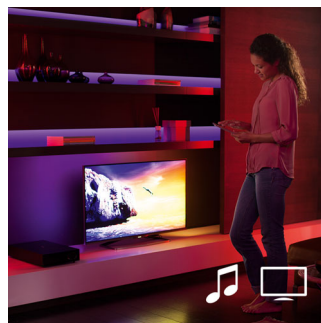

Mit Licht malen

Experimentieren Sie in der hue-App mit Licht und 16 Millionen Farben ganz nach Ihrer Stimmung. Philips hue Lightstrip Plus bietet Ihnen Farbconsistenz von der ersten bis zur letzten Erweiterung. Erleuchten Sie Ihr Lieblingsfoto mit farbigem Licht, um schöne Erinnerungen zum Leben zu erwecken. Speichern Sie Ihre bevorzugten Einstellungen, um sie jederzeit mit nur einer Berührung aufzurufen.

Synchronisieren Sie Licht mit Musik und Filmen

Erweitern Sie Ihr Fernseherlebnis auf den ganzen Raum, oder erreichen Sie mit Ihrem Gaming-Erlebnis eine neue Dimension. Laden Sie eine App eines Drittanbieters herunter, und entdecken Sie die erstaunlichen Möglichkeiten mit Philips hue. Oder synchronisieren Sie das Licht mit Ihrer Lieblingsmusik, und genießen Sie jeden Beat in vollen Zügen. Verwandeln Sie jeden Raum in