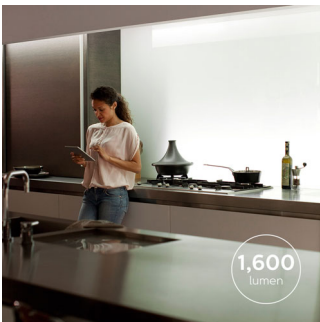

Einfaches, zuverlässiges und zukunftssicheres System

- Verbinden Sie bis zu 50 Philips hue-Lampen

PHILIPS

Besonderheiten

Formen, biegen und erweitern

Die 1 m hue LightStrip Plus-Verlängerung ist einfach mit hue Lightstrip Plus zu verbinden. Sie können sie nahezu beliebig formen und mit dem Klebeband auf der Rückseite an nahezu jeder festen Oberfläche befestigen. Falls erforderlich, können Sie den Streifen an den Schnittmarkierungen auf die gewünschte Größe zuschneiden. Nutzen Sie LightStrip Plus an Möbeln, unter Küchenschränken oder zur Hervorhebung architektonischer Besonderheiten mit weichem, indirektem Licht. hue LightStrips Plus ist eine vielseitige und robuste Lichtquelle, die Ihren Raum zum Leben erweckt.

Hohe Lichtleistung: 1600 Lumen

Mit einer hohen Lichtleistung von 1600 Lumen und einer hervorragenden Lichtverteilung über die gesamte Länge bietet hue LightStrip Plus ausreichend Licht, um sowohl als dekorative als auch als funktionale Lichtquelle zu fungieren.

Mit Licht malen

Experimentieren Sie in der hue-App mit Licht und 16 Millionen Farben ganz nach Ihrer Stimmung. Philips hue Lightstrip Plus bietet Ihnen Farbconsistenz von der ersten bis zur letzten Erweiterung. Erleuchten Sie Ihr Lieblingsfoto mit farbigem Licht, um schöne Erinnerungen zum Leben zu erwecken. Speichern Sie Ihre bevorzugten Einstellungen, um sie jederzeit mit nur einer Berührung aufzurufen.