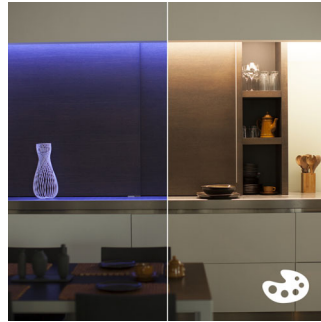

Einfaches, zuverlässiges und zukunftssicheres System

- Verbinden Sie bis zu 50 Philips hue-Lampen

PHILIPS

Besonderheiten

Formen, biegen und erweitern

Die 1 m hue LightStrip Plus-Verlängerung ist einfach mit hue Lightstrip Plus zu verbinden. Sie können sie nahezu beliebig formen und mit dem Klebeband auf der Rückseite an nahezu jeder festen Oberfläche befestigen. Falls erforderlich, können Sie den Streifen an den Schnittmarkierungen auf die gewünschte Größe zuschneiden. Nutzen Sie LightStrip Plus an Möbeln, unter Küchenschränken oder zur Hervorhebung architektonischer Besonderheiten mit weichem, indirektem Licht. hue LightStrips Plus ist eine vielseitige und robuste Lichtquelle, die Ihren Raum zum Leben erweckt.

Mit Licht malen

Experimentieren Sie in der hue-App mit Licht und 16 Millionen Farben ganz nach Ihrer Stimmung. Philips hue Lightstrip Plus bietet Ihnen Farbconsistenz von der ersten bis zur letzten Erweiterung. Erleuchten Sie Ihr Lieblingsfoto mit farbigem Licht, um schöne Erinnerungen zum Leben zu erwecken. Speichern Sie Ihre bevorzugten Einstellungen, um sie jederzeit mit nur einer Berührung aufzurufen.