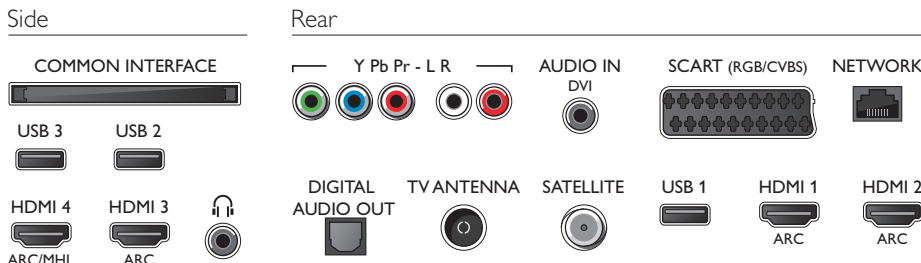

Abmessungen

- Abmessungen Box (B x H x T): 1054 x 669 x 133 mm
- Abmessungen Gerät (B x H x T): 968 x 573 x 77 mm
- Abmessungen Gerät inkl. Fuß (B x H x T): 968 x 625 x 241 mm
- Produktgewicht: 12,4 kg
- Produktgewicht (+ Ständer): 15,1 kg
- Gewicht (inkl. Verpackung): 17,8 kg
- VESA-kompatible Wandhalterung: 200 x 200 mm

Zubehör

- Mitgeliefertes Zubehör: Fernbedienung, 2 x AA-Batterien, Tischfuß, Netzkabel, Kurzanleitung, Broschüre zu rechtlichen und Sicherheitsinformationen

Connections

Ausstellungsdatum
2016-05-24

Version: 6.0.1